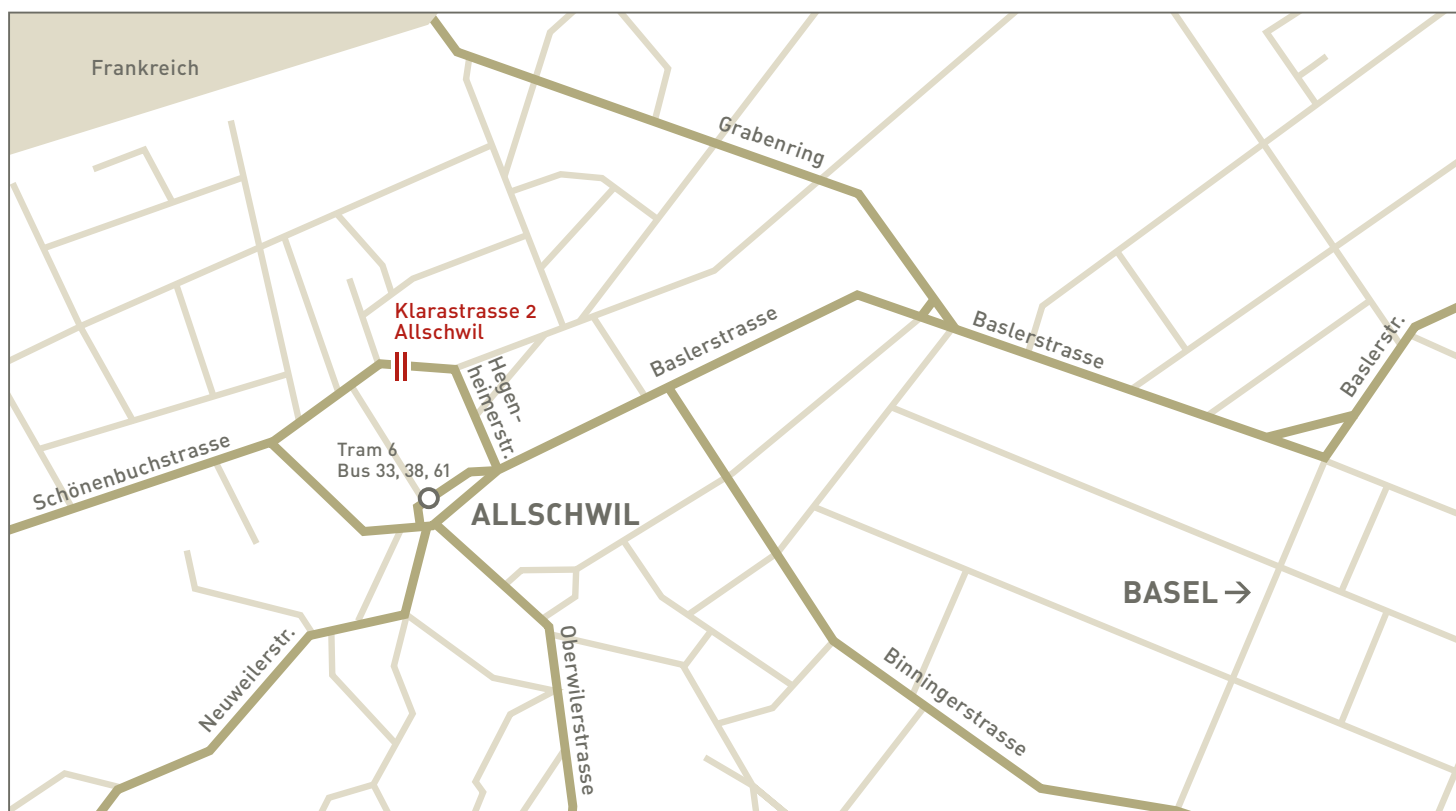

ANFAHRTSPLAN

Krüsi Küchen AG
Klarastrasse 2
CH-4123 Allschwil
T +41 61 481 09 60
F +41 61 481 09 68